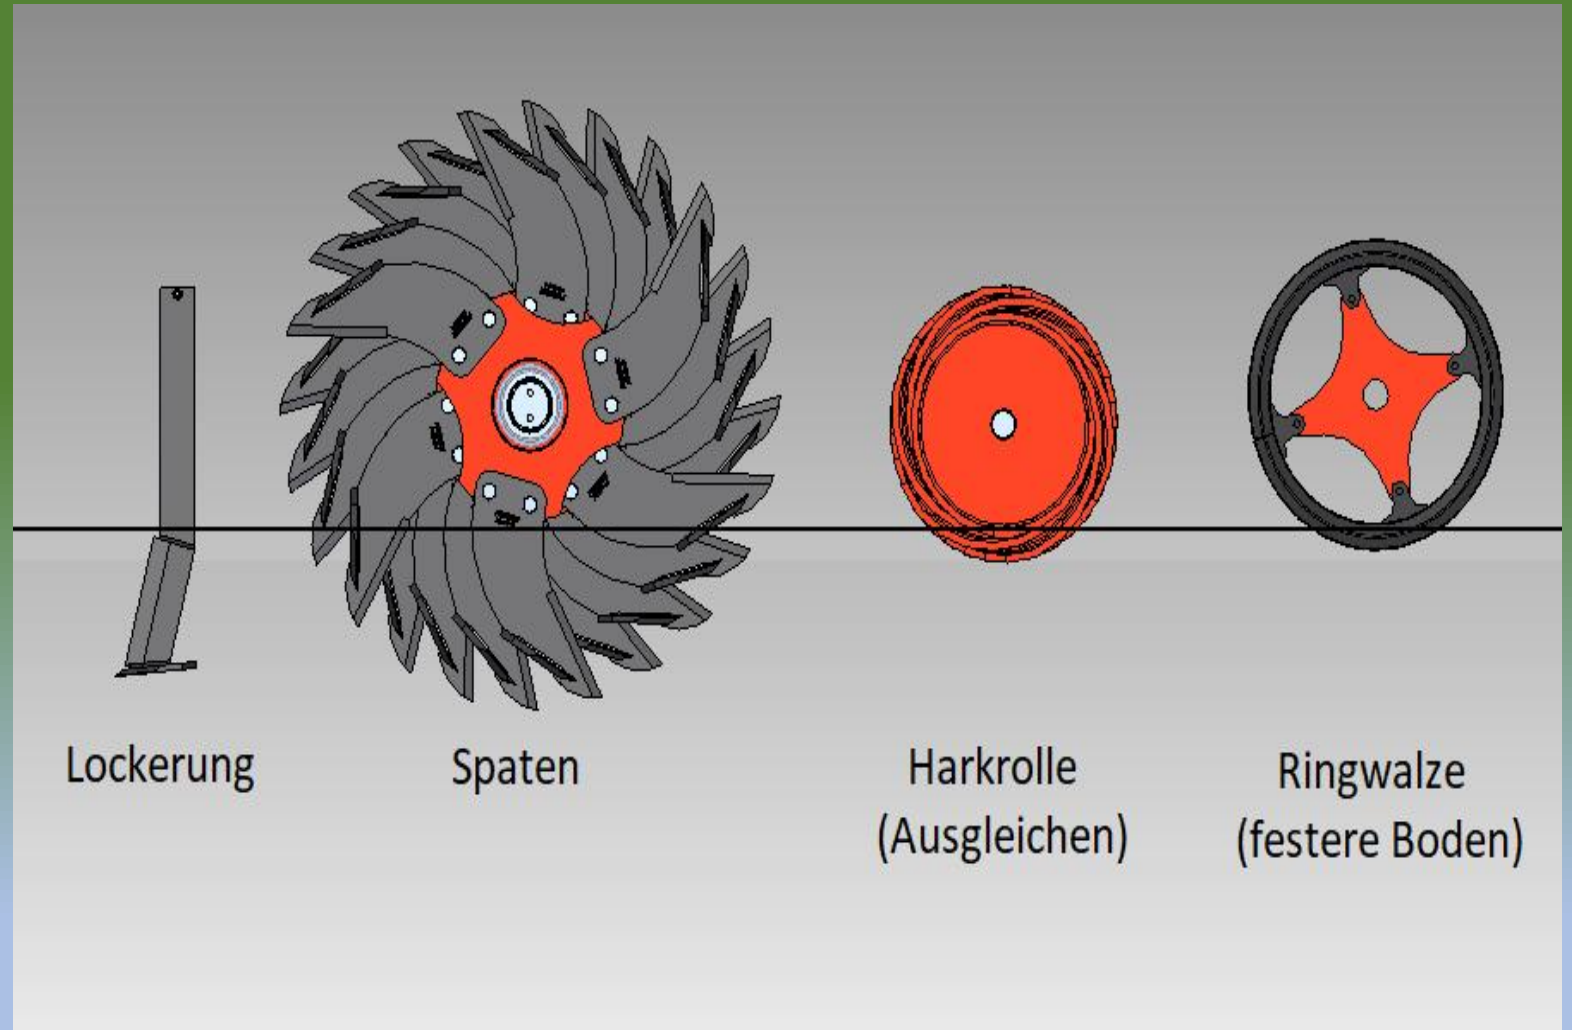

Die größte vorteile von spaten statt Pfugen sind:

- Spatenmaschine benötigen kaum Zugkraft
- Keine Reifenspuren (Keine Bodemverdichtung)
- Zeit- und Dieseleinsparungen von 40 % (mehrere Bearbeitungen in einnem Arbeitsgang)
- Ertragssteigerung (10 bis 20 %)
- Sehr gute Mischung

*Spatenmaschine
benötigen kaum
Zugkraft*

Keine Reifenspuren (Keine Bodenverdichtung)

Mehrere Bearbeitungen in einem Arbeitsgang

Aufbau eine Sämaschine

Durch die Kombination mehrerer Bearbeitungen bis zu 40 % weniger Kraftstoffverbrauch